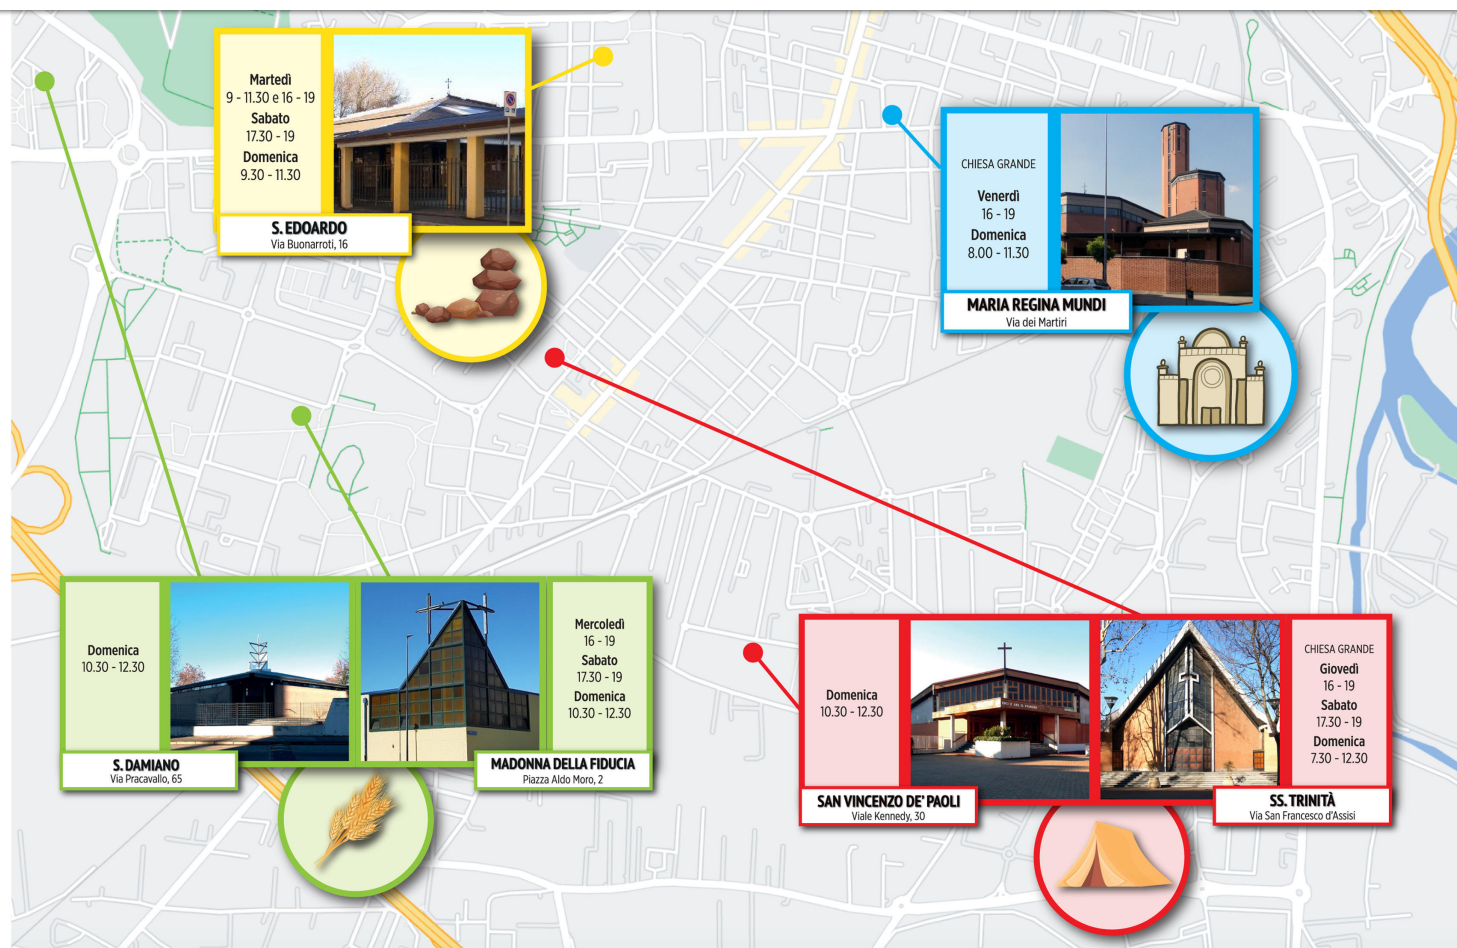

## Parrocchie di Nichelino - CACCIA AI TESORI DEL VANGELO

## IN CAMMINO VERSO LA PASQUA

un percorso a tappe per bambini e famiglie del catechismo

**MERCOLEDÌ DELLE CENERI:** inizio della Quaresima

**DOMENICA 18 FEBBRAIO - 1ª domenica di Quaresima**  
dopo la Messa: distribuzione della mappa per la prima parte della CACCIA AI TESORI DEL VANGELO (vedi qui di lato)

### CACCIA AI TESORI DEL VANGELO: COS'È?

La prima domenica di Quaresima viene consegnata a tutti questa mappa.

Per tutto il periodo di quaresima, ogni bambino/a potrà entrare nelle chiese indicate sulla mappa e farsi un selfie con il "segno" che troverà accanto all'altare.

## CACCIA AL TESORO DI DOMENICA 17 MARZO

dalle 15.00 alle 17.00

un pomeriggio di giochi per le famiglie del catechismo nelle vie di Nichelino

(seguiranno indizi più dettagliati)